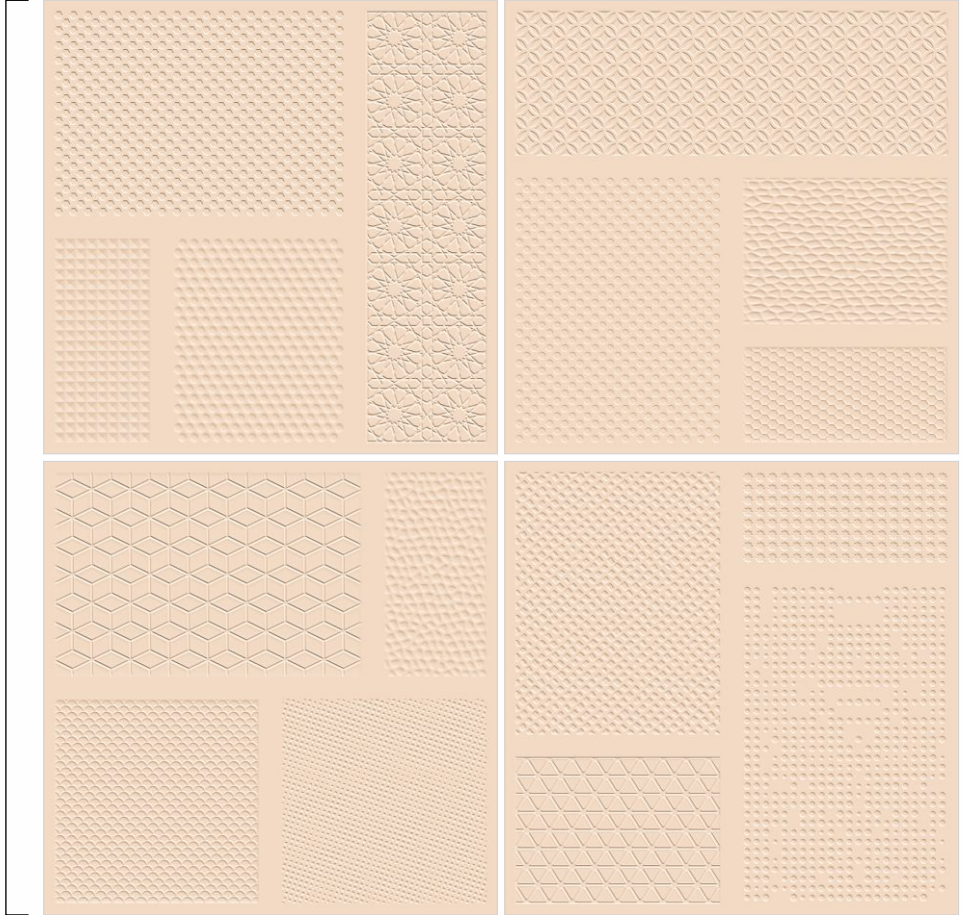

4 DIFFERENT PUNCHES